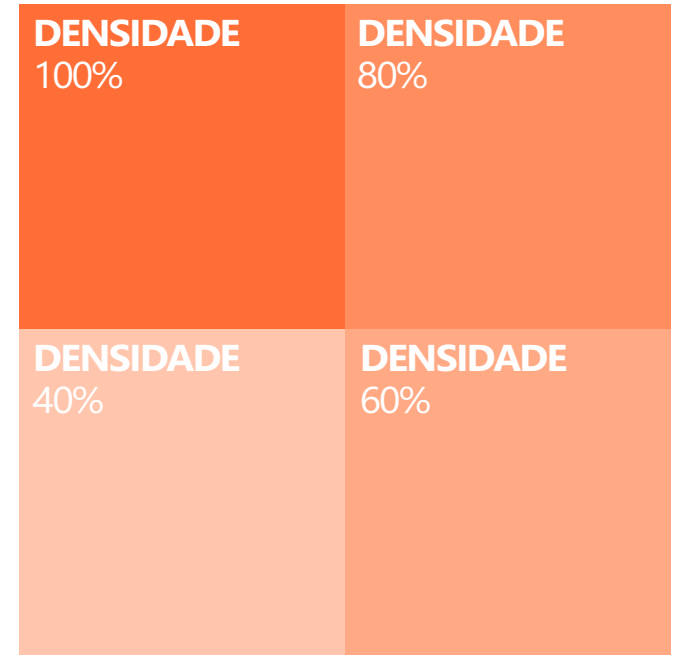

PANTONE 327C

PANTONE 130C

PANTONE 1645C