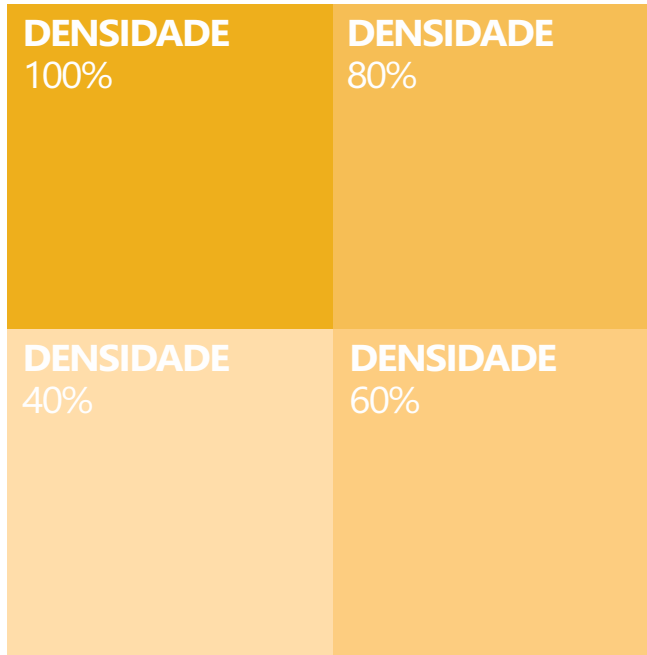

PANTONE 327C

PANTONE 130C

PANTONE 1645C