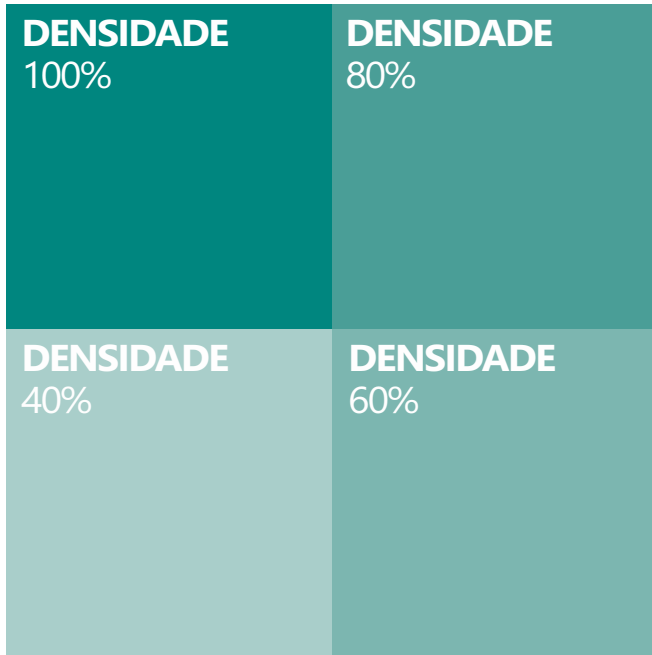

PANTONE 327C

PANTONE 130C

PANTONE 1645C